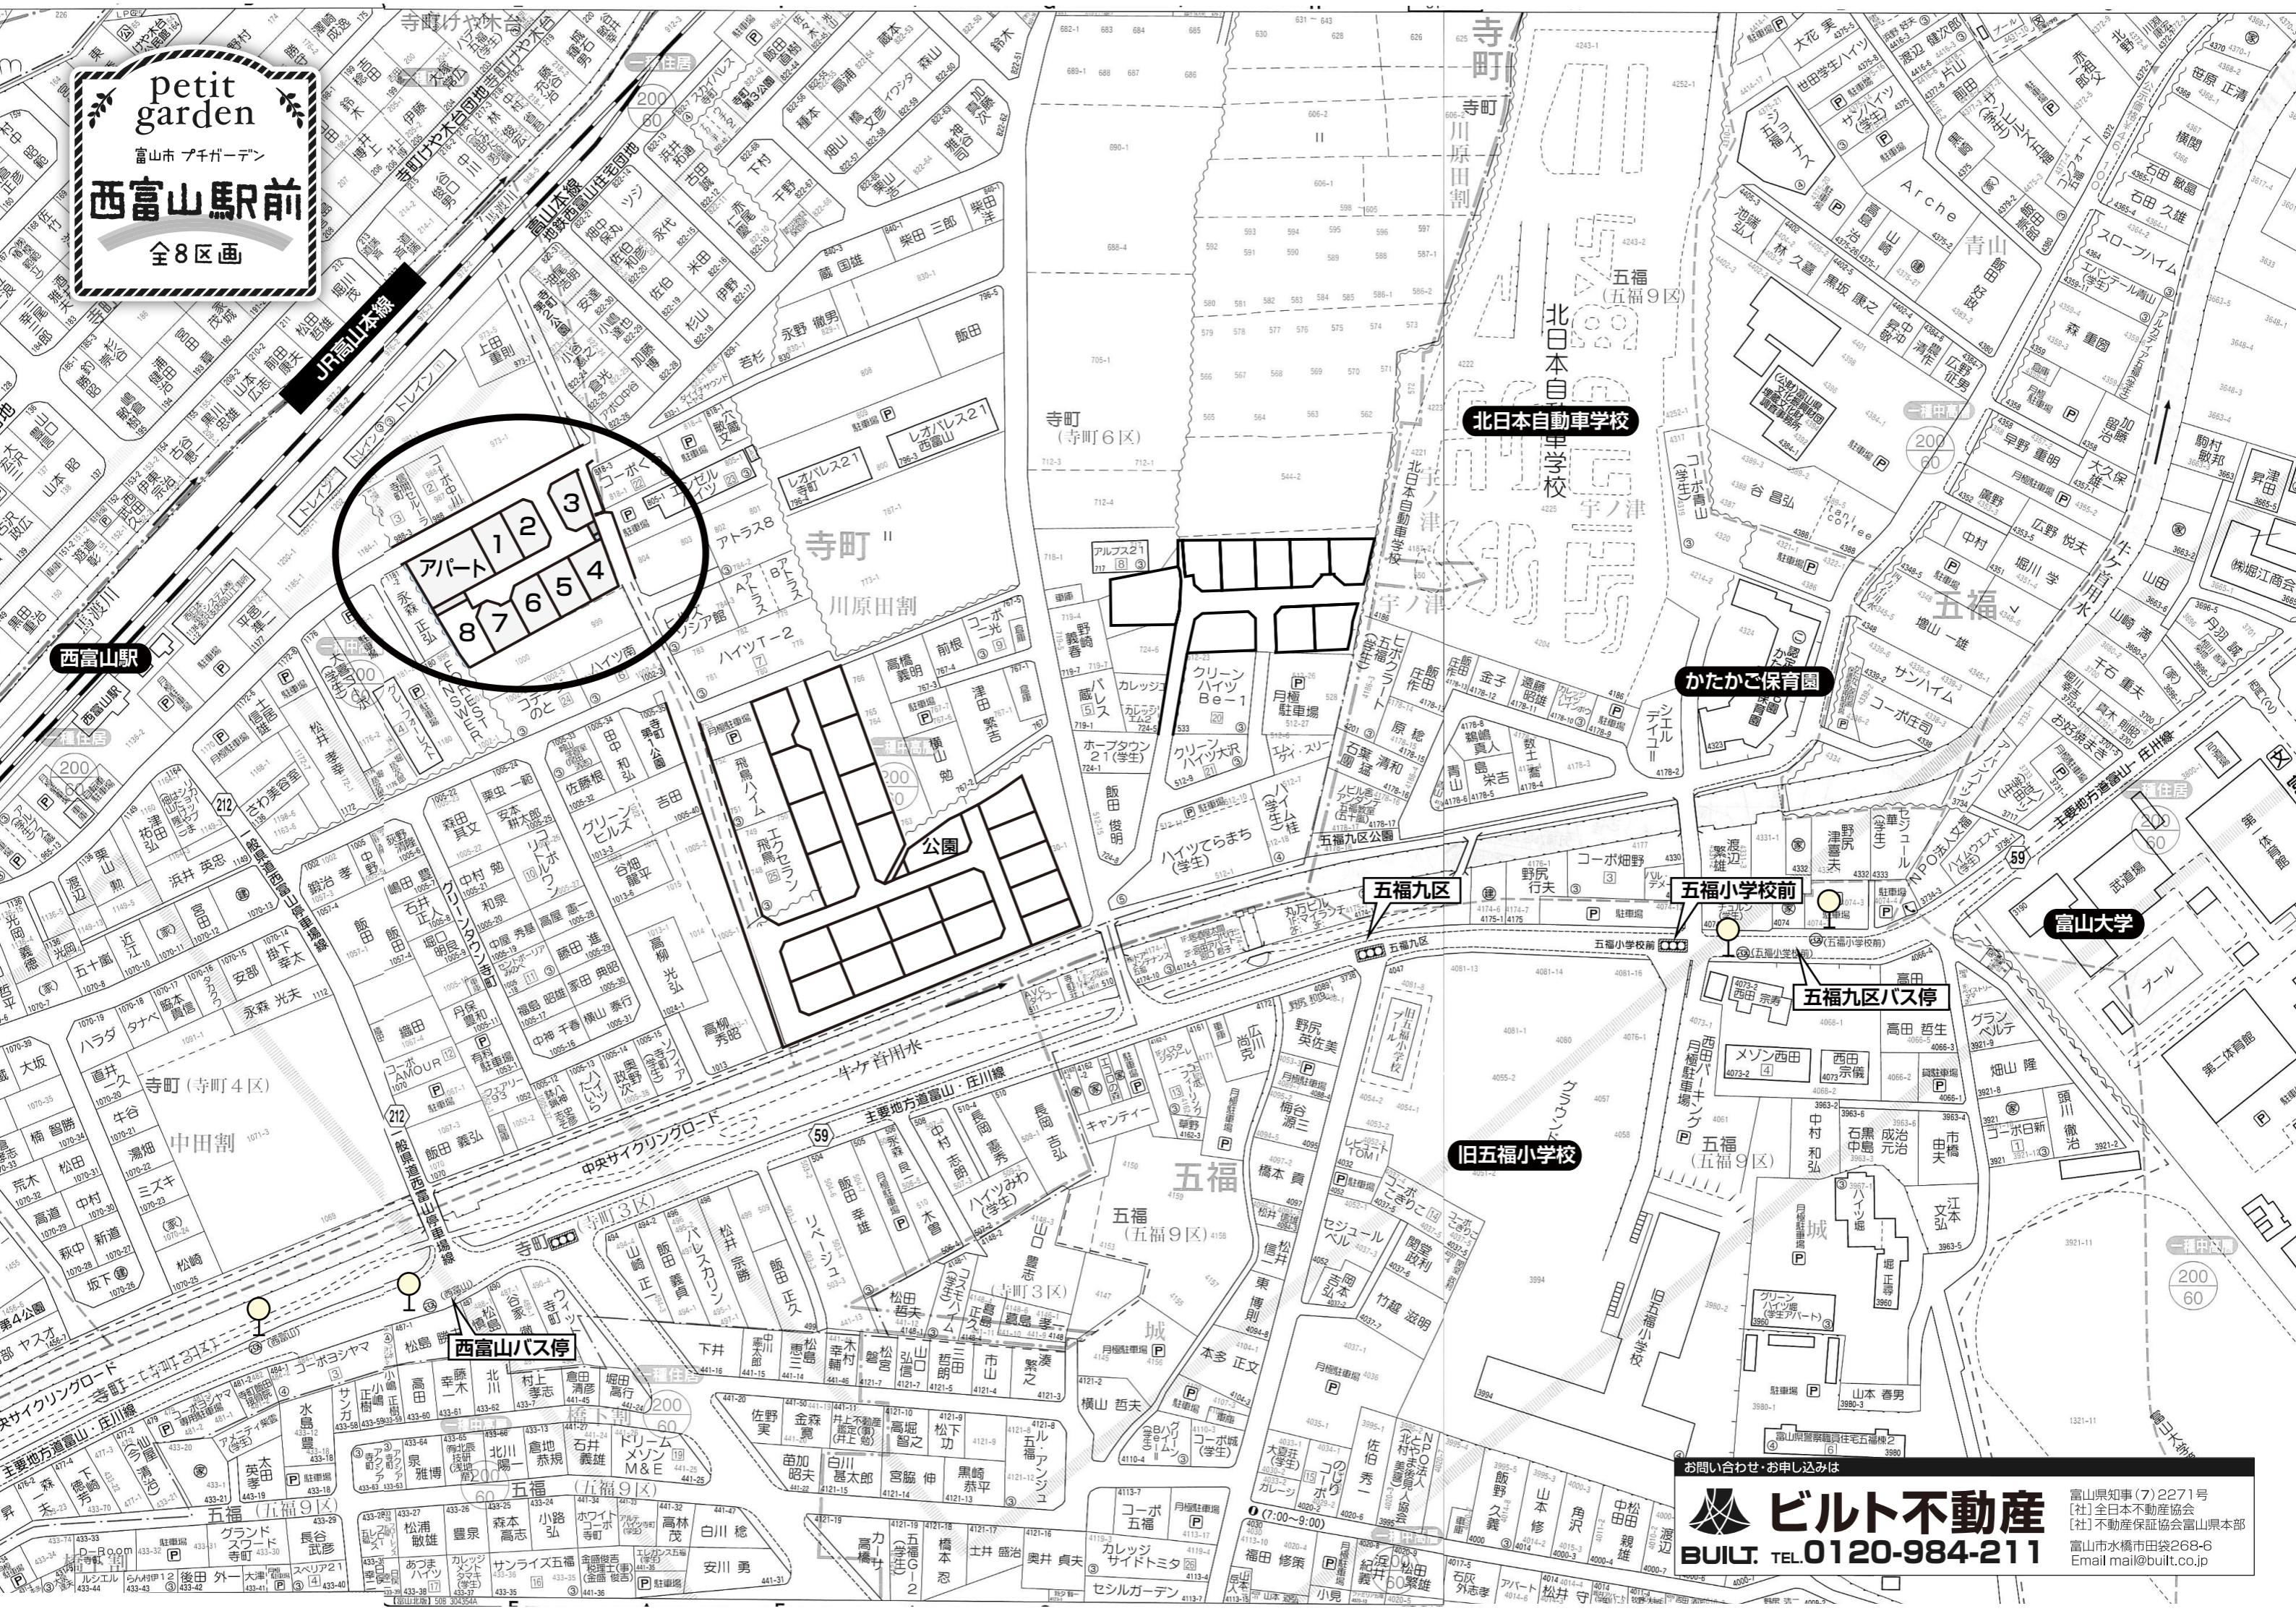

 富山市 プチガーデン

西富山駅前

 全8区画

西富山駅

JR高山本線

アパート

寺町

川原田割

公園

北日本自動車学校

かたかこ保育園

富山大学

五福九区

五福小学校前

五福九区バス停

旧五福小学校