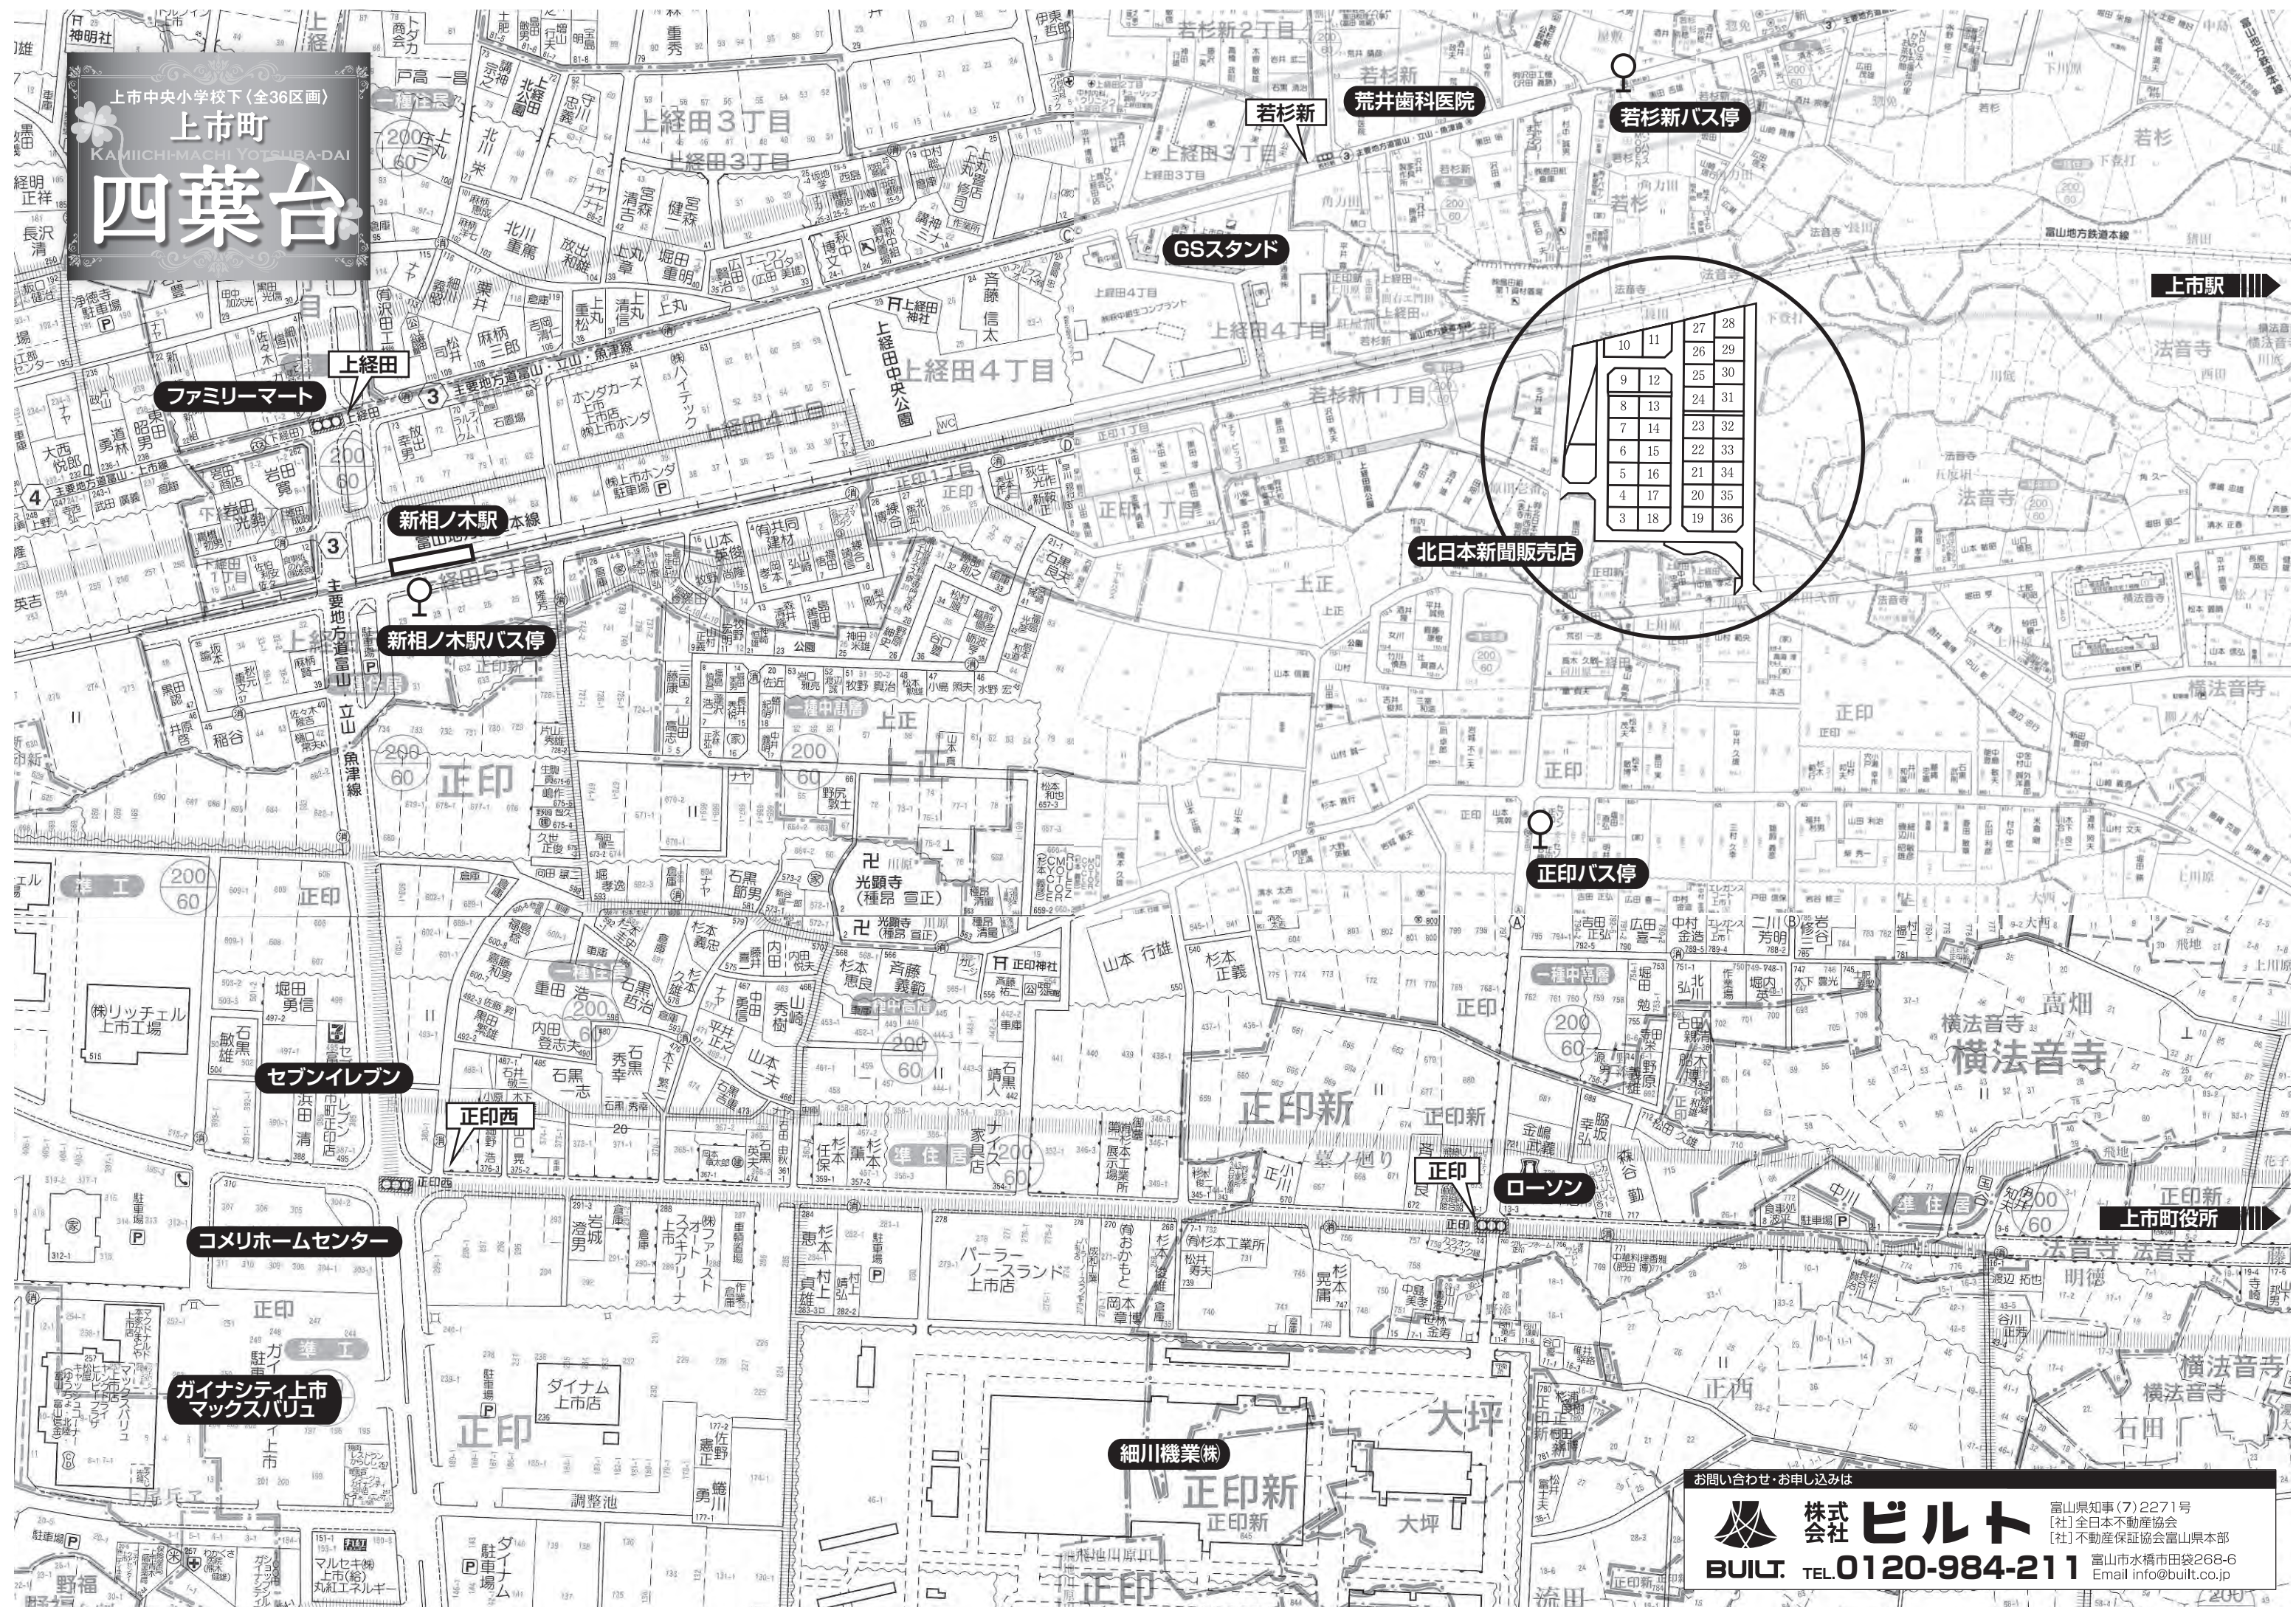

上市中央小学校下(全36区画)
 上市町
 KAMIICHI-MACHI YOTSUBA-DAI
四葉台

10	11	27	28
9	12	25	30
8	13	24	31
7	14	23	32
6	15	22	33
5	16	21	34
4	17	20	35
3	18	19	36

ファミリーマート

上経田

新相ノ木駅 本線

新相ノ木駅バス停

若杉新

荒井歯科医院

若杉新バス停

GSスタンド

北日本新聞販売店

正印バス停

セブンイレブン

正印西

コメリホームセンター

ガイナシティ上市
マックスパリュ